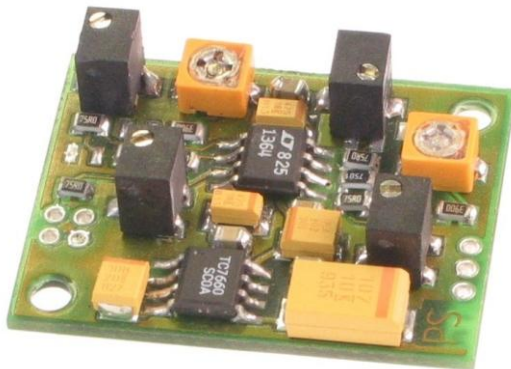

VCLD-1CH/2CH

Video cable line driver

PS hard- & software GmbH
Ettensberger Str. 2
D-87544 Blaiachach
Tel.: +49-(0)8321-66910
Fax: +49-(0)8321-669111
Email: info@ps-gmbh.de
www.ps-gmbh.de

Miniatur-Videokabeltreiber
in 1- und 2-kanaliger Ausführung
zur Kompensation von Kabelverlusten

1- und 2-Kanal-Variante verfügbar
Y/C-geeignet
Verstärkung getrennt einstellbar
Frequenzanhebung abgleichbar

Abmessungen:
30 x 24 x 10 mm

Spannungsversorgung:
7 - 12V

Stromaufnahme:
23 - 50 mA (im 1-Kanalbetrieb)